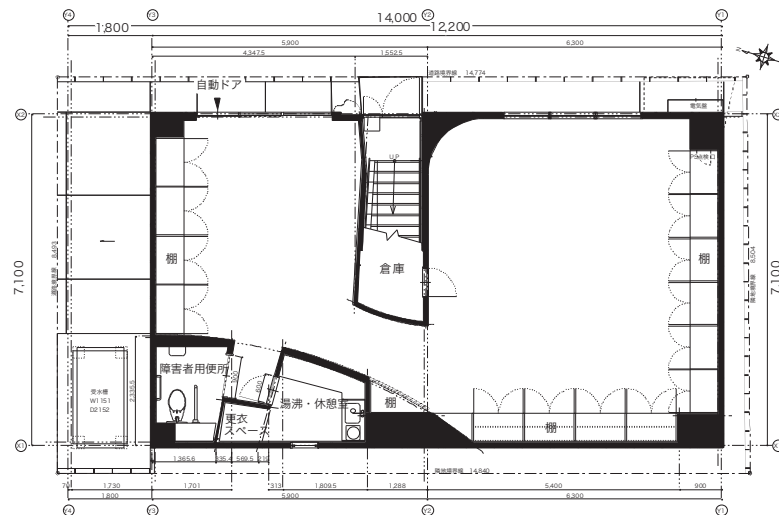

貸店舗・貸事務所

名称	TKビル(ゑるぷす)
所在地	神奈川県平塚市豊原町2-18
種類	貸店舗・貸事務所(飲食店不可)
築年月	1998年4月(築15年)
構造	重量鉄骨造4階建て
土地面積	125.84㎡
建物述べ床面積	374.22㎡
賃貸部分	1階 82.42㎡(約24.93坪)
家賃	応相談
共益費	5,000円(税別)
保証金	家賃の3ヶ月分
賃貸借契約の開始の可能日/即日可	

平面図

病院・市役所・バス停目の前
視認性良好
幹線道路沿い